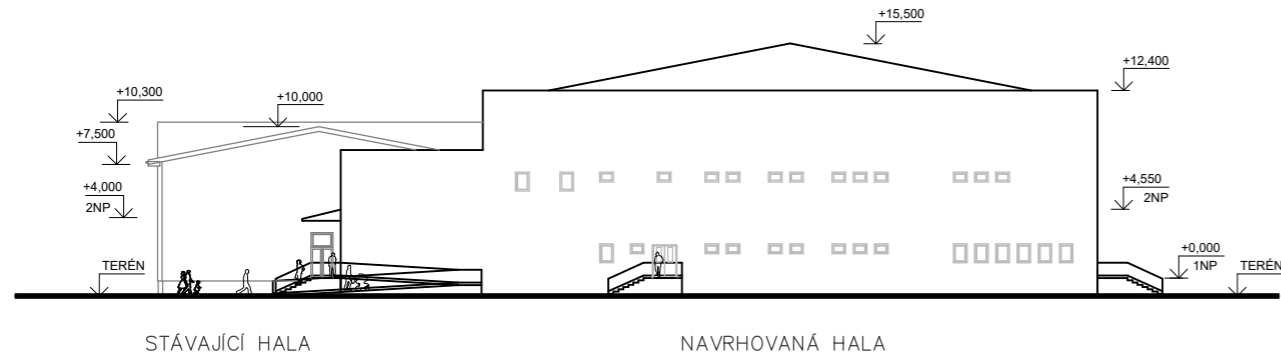

POHLED JIHOVÝCHODNÍ:

POHLED JIHOZÁPADNÍ:

POHLED SEVEROVÝCHODNÍ:

POHLED SEVEROZÁPADNÍ:

PŘÍČNÝ ŘEZ A-A:

Sportovní hala pro míčové sporty v areálu Tyršova stadionu Šumperk

Pohledy, příčný řez A-A'

M = 1:500