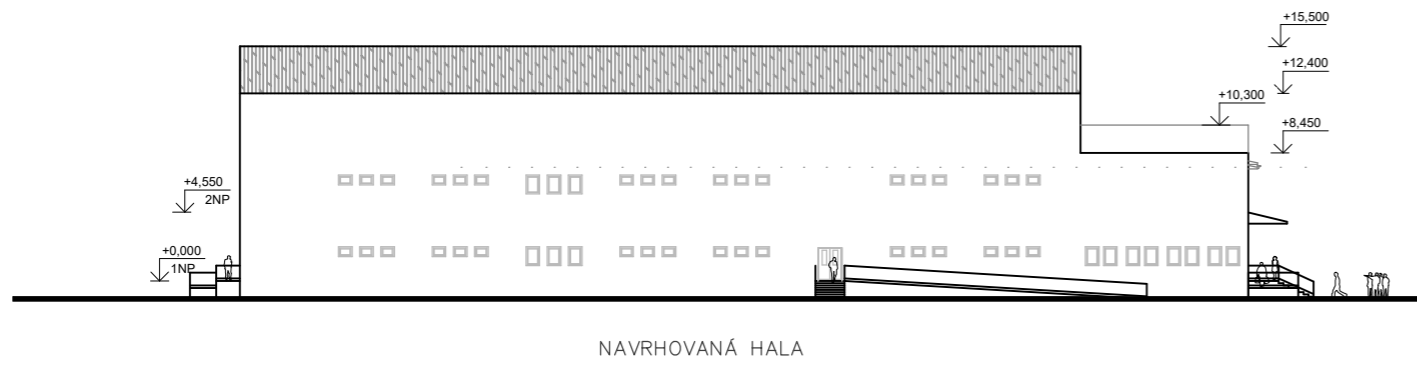

POHLED JIHOVÝCHODNÍ:

POHLED JIHOZÁPADNÍ:

POHLED SEVEROVÝCHODNÍ:

POHLED SEVEROZÁPADNÍ:

PŘÍČNÝ ŘEZ A-A:

Sportovní hala pro míčové sporty v areálu Tyršova stadionu Šumperk

Pohledy, příčný řez A-A'

M = 1:500