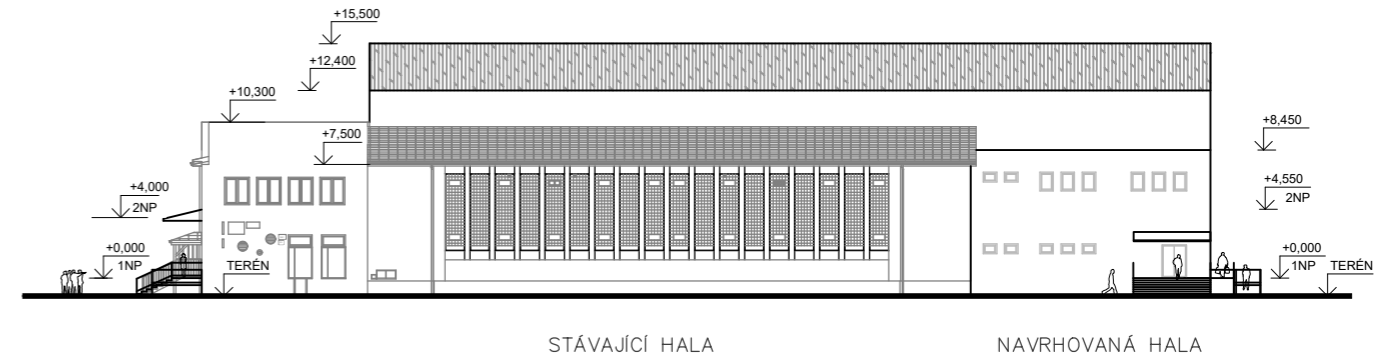

POHLED JIHOVÝCHODNÍ:

POHLED JIHOZÁPADNÍ:

POHLED SEVEROVÝCHODNÍ:

POHLED SEVEROZÁPADNÍ:

PŘÍČNÝ ŘEZ A-A:

Sportovní hala pro míčové sporty v areálu Tyršova stadionu Šumperk

Pohledy, příčný řez A-A'

M = 1:500