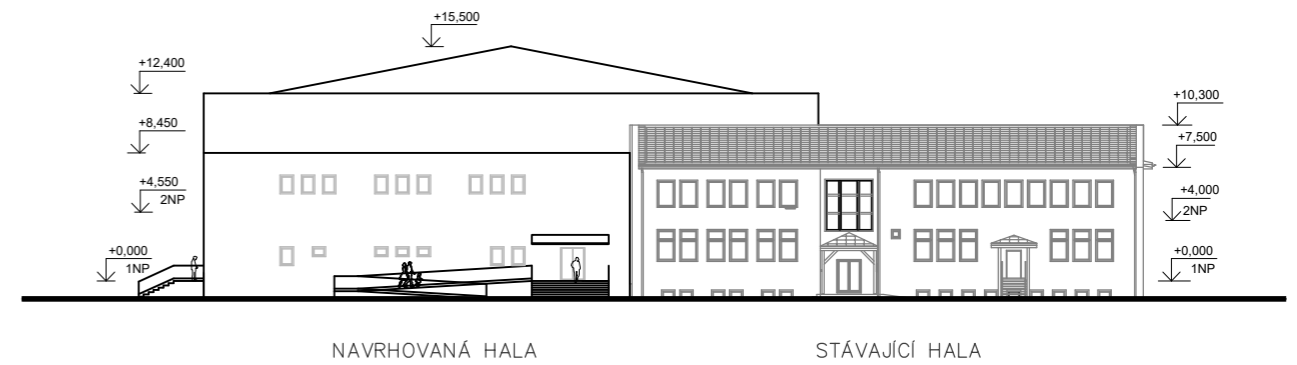

POHLED JIHOVÝCHODNÍ:

POHLED JIHOZÁPADNÍ:

POHLED SEVEROVÝCHODNÍ:

POHLED SEVEROZÁPADNÍ:

PŘÍČNÝ ŘEZ A-A:

Sportovní hala pro míčové sporty v areálu Tyršova stadionu Šumperk

Pohledy, příčný řez A-A'

M = 1:500