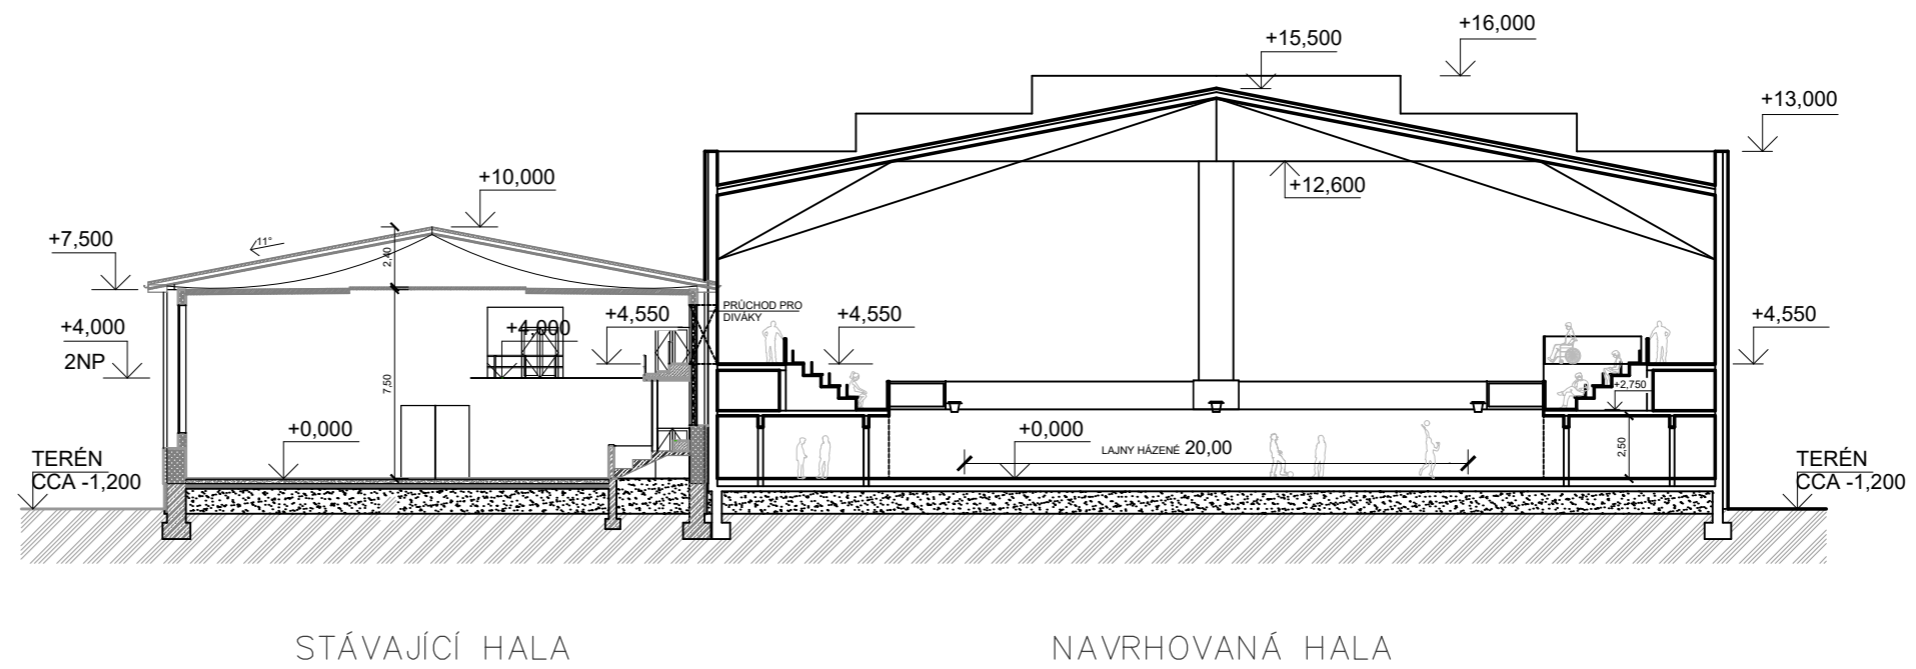

PŘÍČNÝ ŘEZ A-A :

Sportovní hala pro míčové sporty v areálu Tyršova stadionu Šumperk

Příčný řez A-A'

M = 1:300