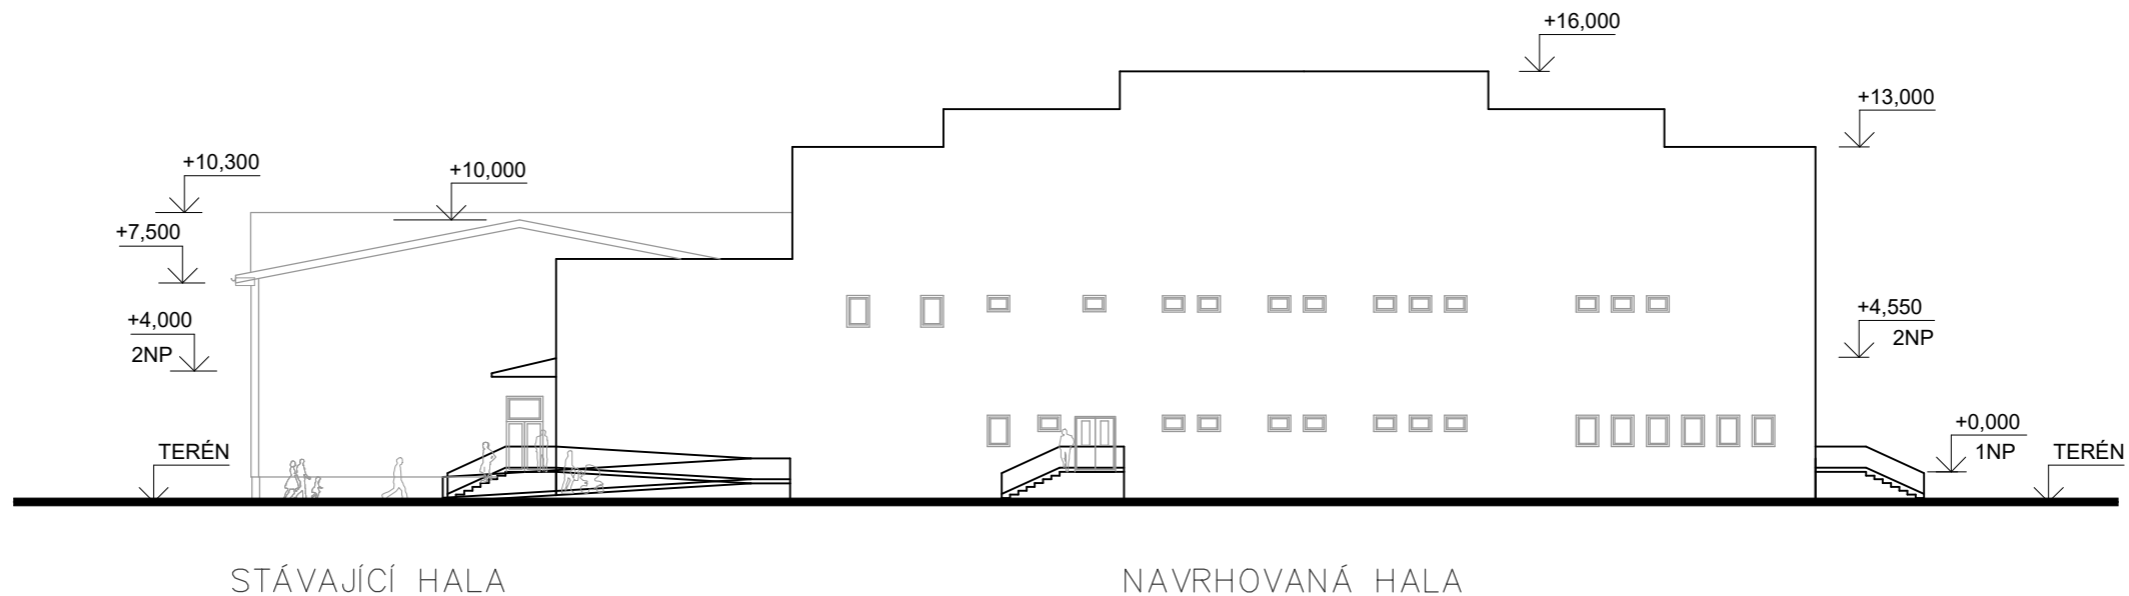

POHLED JIHOVÝCHODNÍ:

POHLED SEVEROVÝCHODNÍ:

Sportovní hala pro míčové sporty v areálu Tyršova stadionu Šumperk

Pohledy východní

M = 1:300