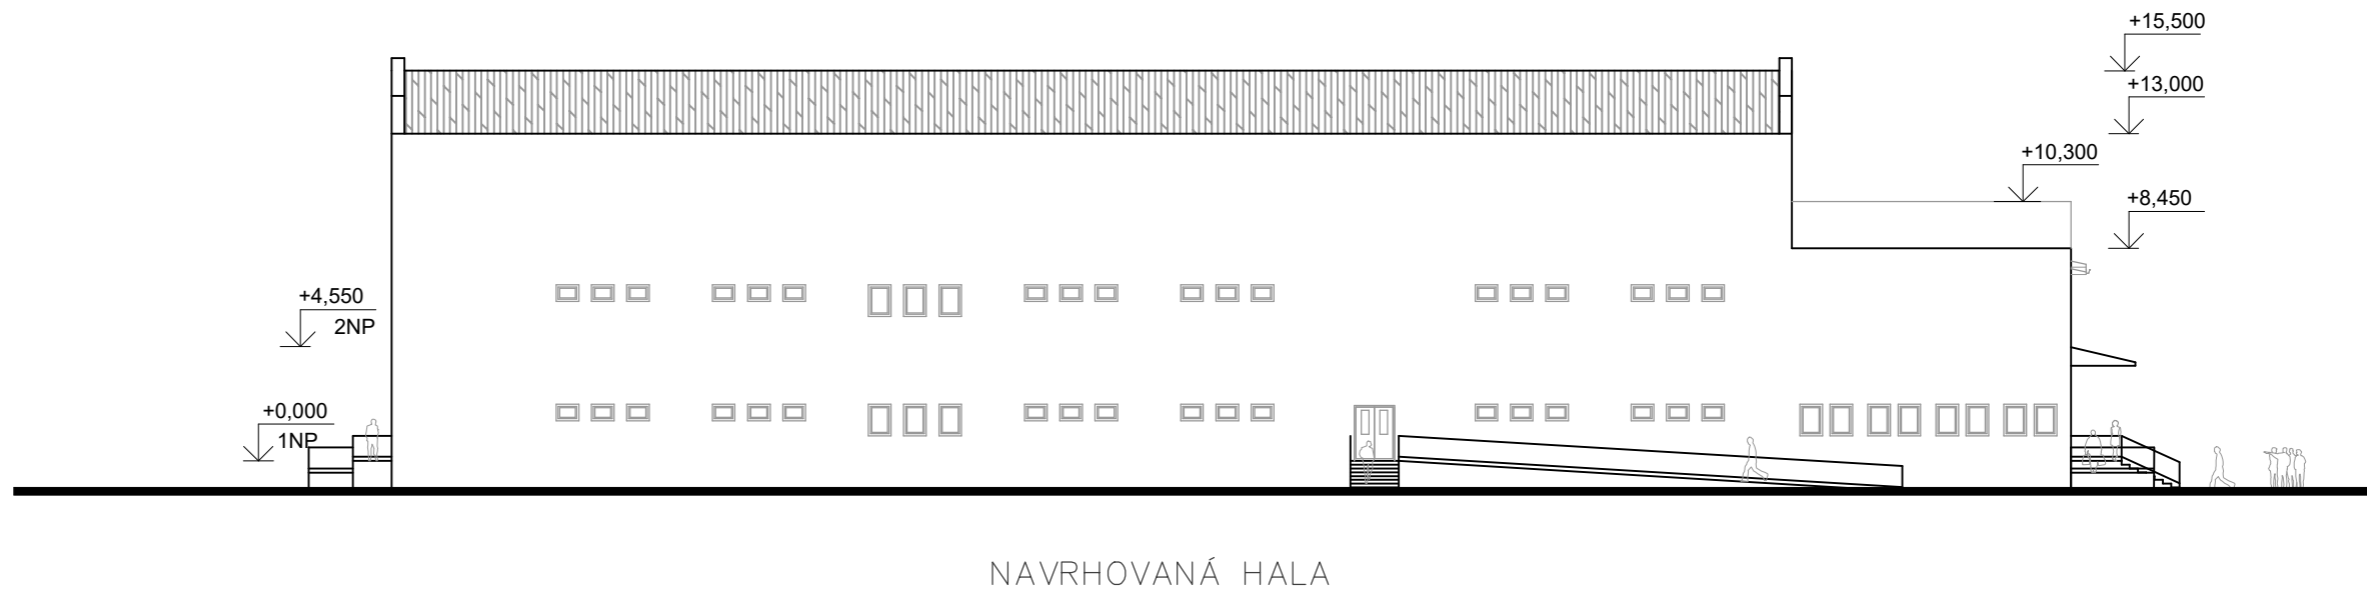

POHLED JIHOVÝCHODNÍ:

POHLED SEVEROVÝCHODNÍ:

Sportovní hala pro míčové sporty v areálu Tyršova stadionu Šumperk

Pohledy východní

M = 1:300