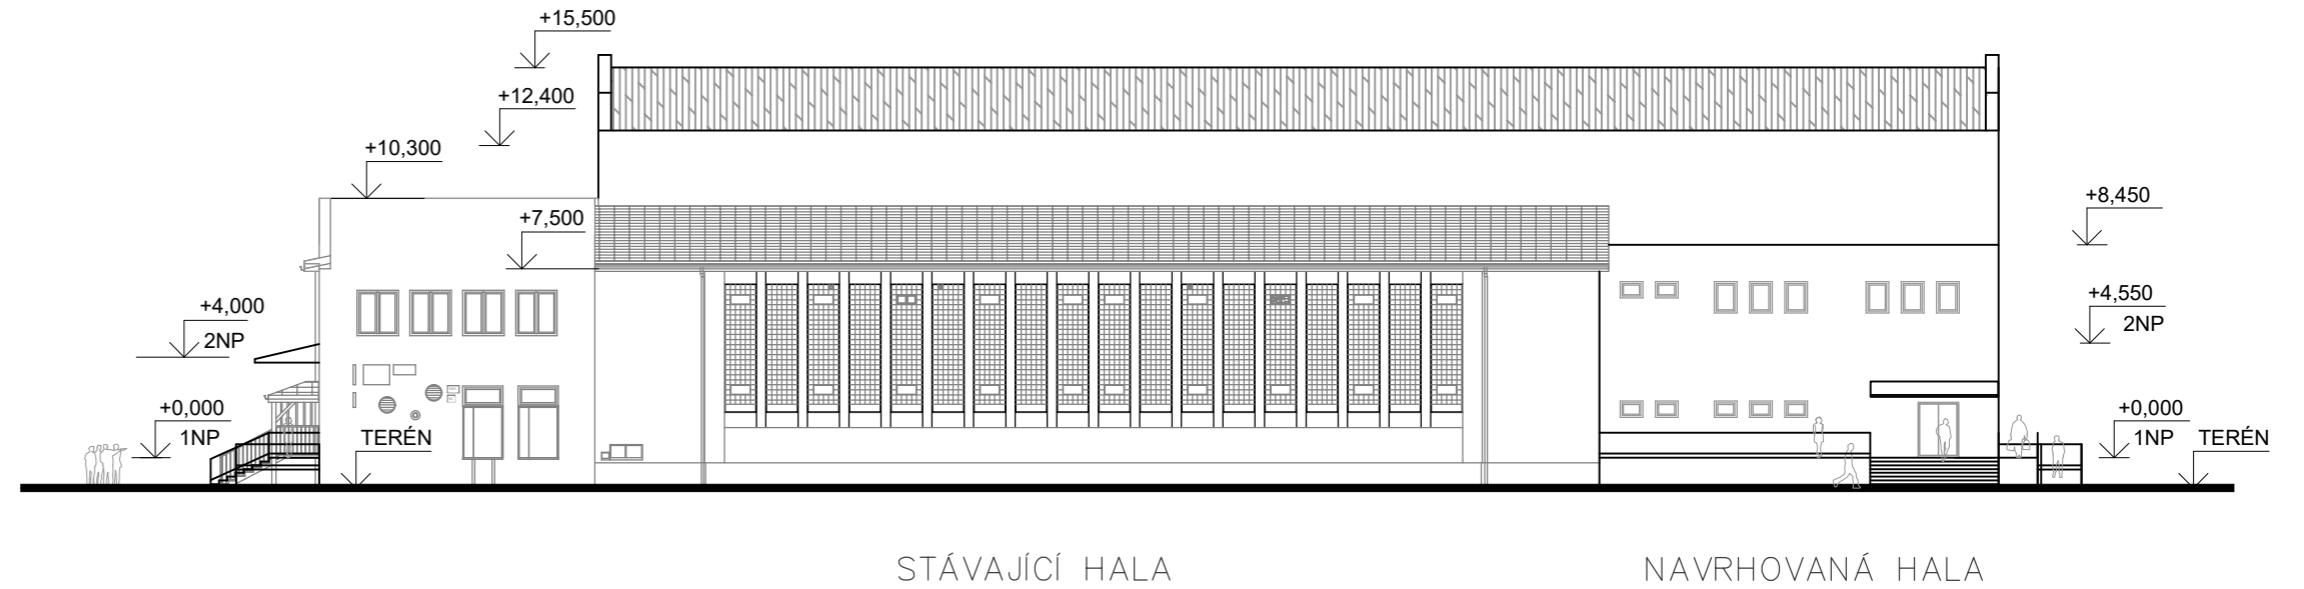

POHLED JIHOZÁPADNÍ:

POHLED SEVEROZÁPADNÍ:

Sportovní hala pro míčové sporty v areálu Tyršova stadionu Šumperk

Pohledy západní

M = 1:300