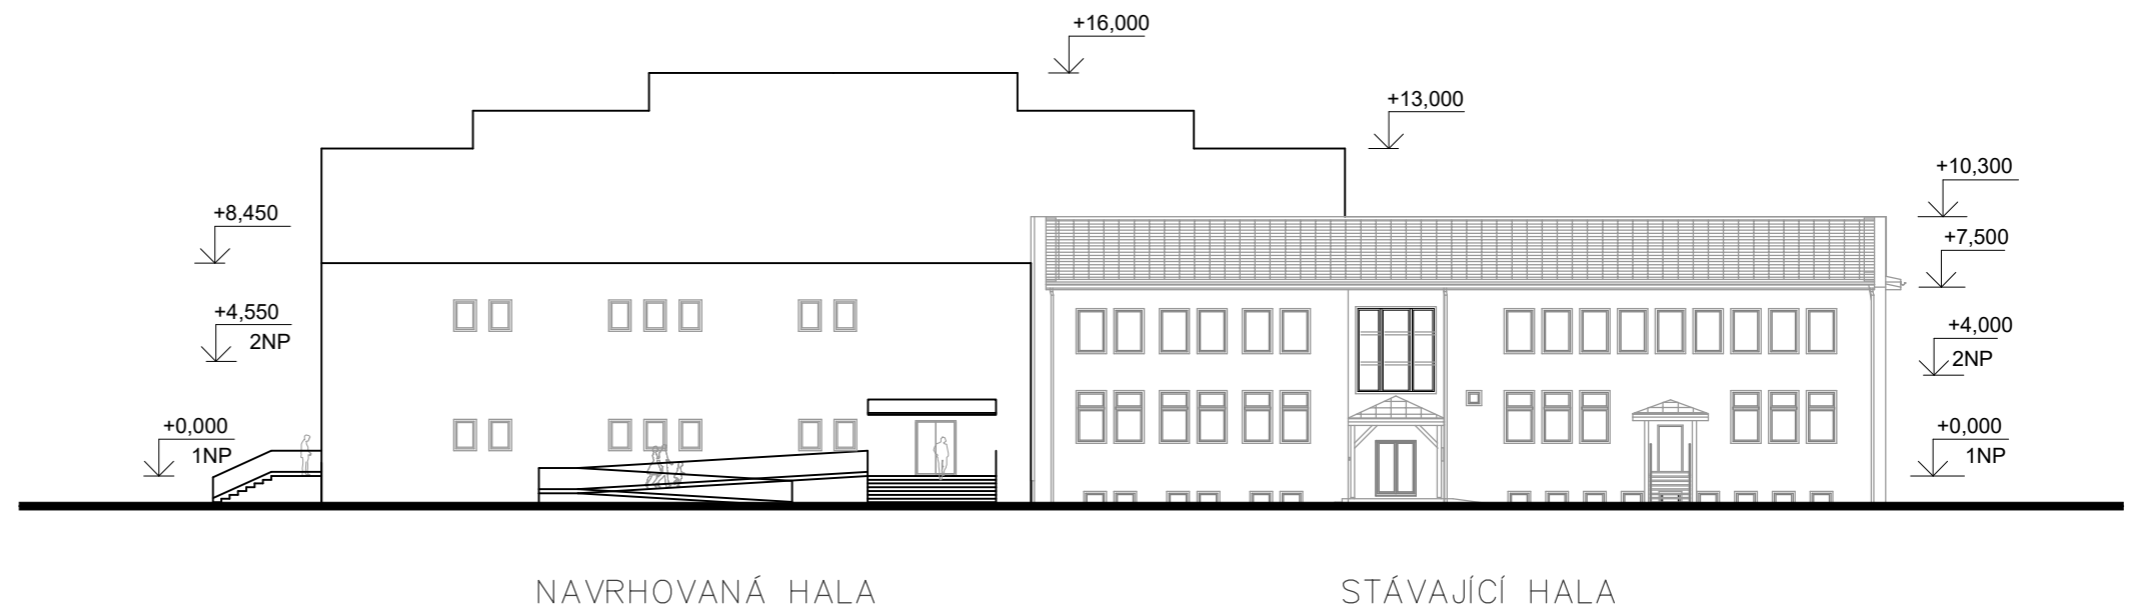

POHLED JIHOZÁPADNÍ:

POHLED SEVEROZÁPADNÍ:

Sportovní hala pro míčové sporty v areálu Tyršova stadionu Šumperk

Pohledy západní

M = 1:300